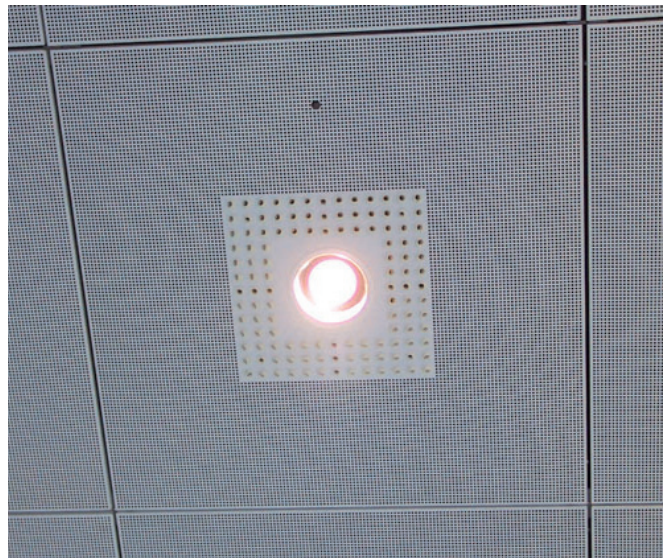

## MAIN TOWER

Neue Mainzer Straße 52-58  
D-60311 Frankfurt am Main

Deckenluftdurchlass **PASSCLEAN**  
Typ **PASS** sonder.

WWW.MAINTOWER.DE · COPYRIGHT: HELABA LANDESBANK HESSEN-THÜRINGEN, 2001

WWW.MAINTOWER.DE · COPYRIGHT: HELABA LANDESBANK HESSEN-THÜRINGEN, 2001