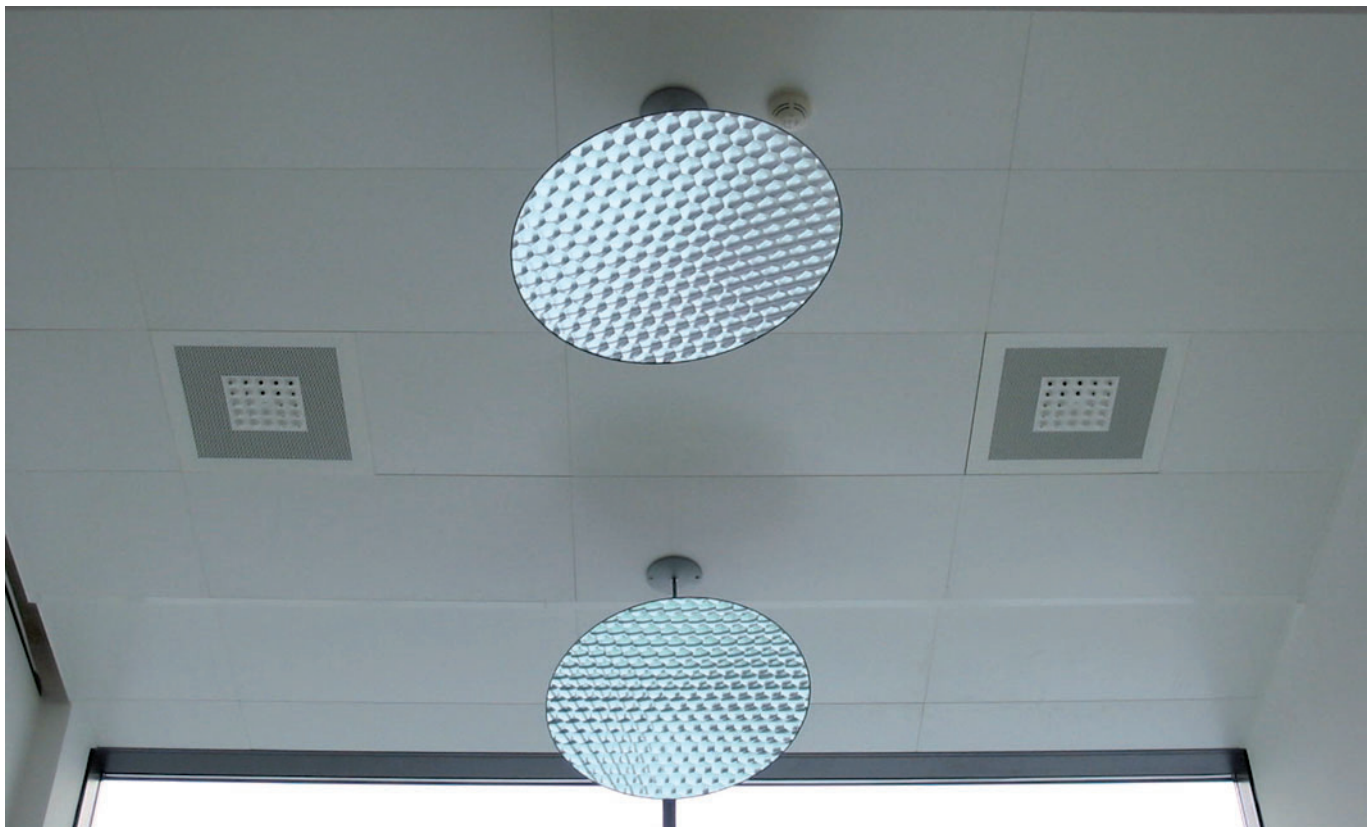

# Referenzfotos – Typ PASS

**MAIN TOWER**  
Neue Mainzer Straße 52-58  
D-60311 Frankfurt am Main

**Deckenluftdurchlass  
PASSCLEAN  
Typ PASS sonder.**